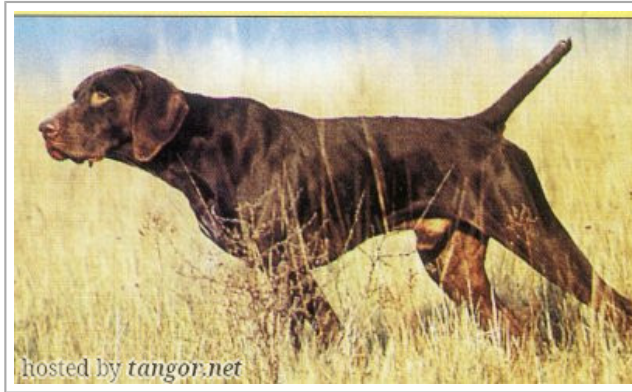

FREDDY DE CANTE PARDIGAOU

(M) LOF 63222/11630
 Couleur : Mar. / Titres : CHAMPION -A -CH.T.
[fiche affixe](#)

<p>Père BORIS DES BOIS SAUVAGES 1986-12-25 (M) LOF 56362/10592 (CHAMPION -A) - Mar.</p>	<p>SIRIUS DES BOIS SAUVAGES (M) LOF</p>	<p>OTIS DU CLOS DE LA GATINE (M) LOF (TR CHIB)</p> 	<p>LARDI DU CLOS DE LA GATINE (M) LOF (CHT CHIT CHT/GT)</p>
	<p>SANDRA DES BOIS SAUVAGES (F) LOF</p> 	<p>ORPHEE DE LARJOLIERE (F) LOF</p>	<p>MILVA DEL BENTIVOGLIO (F) LOF</p>
		<p>JIMMY DU CLOS DE LA GATINE 2004-06-11 (M) LOF (CHITF -CHQFS -CHQC -CH.T. -TR -CHCFR -VOF/FTPCHBE.T -CHIT.T -CHN) - Mar.</p>	<p>MISTRAL DE L'ESTRAYELLE (M) LOF</p>
		<p>MAIDY DE LARJOLIERE (F) LOF</p>	<p>LAISSA (F) LOF</p>
		<p>JIPSY D'ADINFERABAD (F) LOF</p>	<p> TINTIN DU MAS DE LA COMBE (M) LOF 15010 (CHIT-CHTGT)</p>
			<p> TIMLA DE LA HAILLE AU LOUP (F) LOF 14751 (CHT-CHT/GT)</p>
			<p>JUNOT DES PARRUCHES (M) LOF</p>