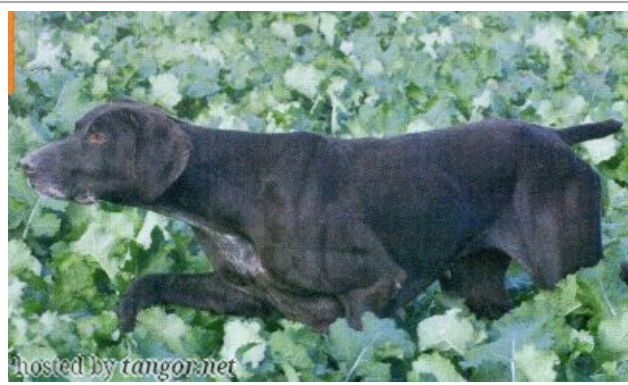

DAYA DU BRUMANOIS

2008-12-02 (F) LOF 97280
Couleur : Mar. / Titres : TR / Dyspl. : A
[fiche affixe](#)

hosted by tangor.net

Père
TACO DE LA PORTE DE BECRAY
(M)
LOF 87178/16182
(CHAMPION -CHA -CHITF -CHP -TR
CHAMPION -CHBE.T)
- Mar.