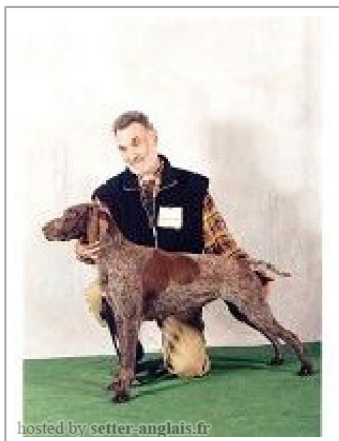

**FREIA DELLA LUANA**

(F) LOF 83274/17246  
 Titres : CHAMPION -CHIB -CHCS -TR / Dyspl. : A  
[fiche affixe](#)

Père <b>ATOS</b> (M) LOI 332445	<b>BENO DELLA LUANA</b> (M) LOI 309447	inconnu	inconnu
		inconnu	inconnu
	<b>DORA</b> (F) LOI 291904	inconnu	inconnu
		inconnu	inconnu
Mère <b>CHIRA DELLA LUANA</b> (F) LOI 239197	<b>QUEX VOM OSTERBERG</b> (M) 952/84	inconnu	inconnu
		inconnu	inconnu
	<b>ESTA</b> (F) LOI 192452	inconnu	inconnu
		inconnu	inconnu
		inconnu	inconnu
		inconnu	inconnu