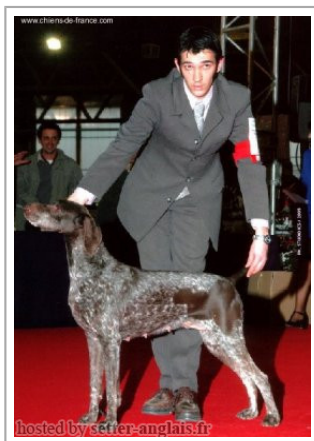

PERLE DE CHAMPREVAL

(F) LOF 81388/17166
 Titres : CHAMPION -CHIB -CHCS -TR / Dyspl. : B
[fiche affixe](#)

Père LUX AFOLI (M) LOF 80196/14583 (CHAMPION -CHIB -TR)		LUX ZE ZITKOVEHO RYBNIKA (M) LOF LIVRE (CHAMPION -IB CHAMPION -RO.B)	ARON Z KRUPERKA (M) LOF	DON Z NESLOVSKYCH (M) 57081
		JOLA OD SVETLIKU (F) 65454/94	KETY Z ITKOVEHD RYBNIKA (F) LOF	MAJKA Z CECHOVRY (F) LOF
Mère GAJA DE CHAMPREVAL (F) LOF 66547/14700		IDO Z DOUBRAVANSKYCH POLI (M) LOF 63707/11309 (CHAMPION -CHCS -CHIB -TR)	DAR AFOLI (M) LOF	inconnu
		XITO (M) 58950	inconnu	
		DITA (F) 58727	inconnu	
		PAX DE CHAMPREVAL (M) LOF 39035	AJAKS Z JIVOVE HORY (M) LOF 26106/3589 (TR.CHIB en 1976)	
		STAR DE CHAMPREVAL (F) LOF	VORZUGLICH DE CHAMPREVAL (F) LOF 18497/2567 (CH IB Trialer)	
		ANKEE DE CHAMPREVAL (F) LOF 53692/10499	COX VOM EICHELSPITZ (M) LOF 26378/3601 (CHB CHIB CH ALL LUX ESP MC)	
	NORA I DE CHAMPREVAL (F) LOF 78572/16763 (CH CS IB MD)			