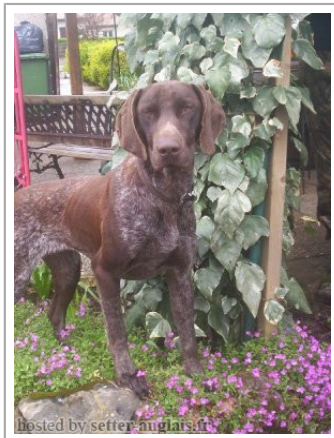

CLOE

2007-04-25 (F) LOF 94922

Père <u>OR Z KVITELE</u> (M) LOF 93253/16944	<u>ERGO Z TYNCE</u> (M) CLP-KO/69948/99	<u>ARAM Z JAKUBOVIC</u> (M) LOF 201	inconnu
			inconnu
	<u>DOLLY VOM SILUR</u> (F) CLP-KO/71072/00	<u>BONA Z FOLASA</u> (F) LOF 202	inconnu
			inconnu
		<u>OLEX VOM WESTERMOOR</u> (M) VDH-0916/95	inconnu
			inconnu
Mère <u>TOSCA</u> (F) LOF 86656/18348	<u>LUSTIG</u> (M) LOF 74479/13860	<u>ASSI VOM THURINGER ZIPFEL</u> (F) LOF 203	inconnu
			inconnu
	<u>NELLY</u> (F) LOF 79808/16726	<u>GINKO</u> (M) LOF 66004/12671	inconnu
			inconnu
		<u>ISBA</u> (F) LOF 69443/14896	inconnu
			inconnu
	<u>ASTOR VOM BURGVIERTEL ZKZB. 1121/94</u> (M) LOF 74964/13520	inconnu	
	<u>JADE</u> (F) LOF 71866/15176	inconnu	

094922/20203
BH-11

Tatouage : 2FBV167

Note : les données ne sont pas garanties. Elles ont été entrées par les membres sans garantie d'exactitude.