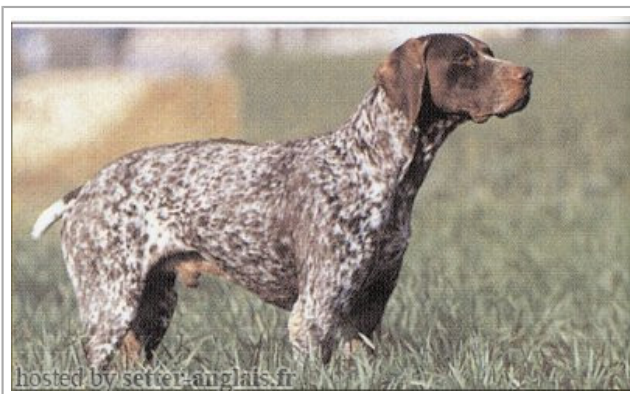

LAUREL DES PLAINES D'AVRIL

1995-05-18 (M) LOF 73973/13817
 Titres : CHAMPION -A -T -P / Dyspl. : B
[fiche affixe](#)

Père HARDY DES SOURCES DU MEZENC (M) LOF 68579/12787 (CHAMPION -CHA -CH.T. -CHP -CHITF -TR)	CAR ZE SUKOVA KRAJE (M) LOF 66933/11941 (CHAMPION -CHA) 	PIK OD NEZDICKEHO POTOKA (M) 59018/87	FLOK Z. VANOVIC (M) LOF AIDA OD.FARSKE PASEKY (F)
	ANDINE DE LA RUE FLEURIE 1985-06-28 (M) LOF 53212/10269 (CHAMPION -CHIB -CHQFS -CHCPS -CHITF -CH.T. -CHQC -TR) 	MYLORD DE LA MARE AUX LOUPS 1976-07-02 (M) LOF (TR.) 	BELKA Z SUKOVA KRAJE (F) 61083/89
Mère DAISY DES DOMES DE FRANCE (F) LOF 58752/11693 (CHAMPION -CHCS -CH.T. -CHP -CHIB -CHA -TR)	RING DE LA CALIORNE (M) LOF	ONDINE DE CORNAVAN (F) LOF (CHB-CHT-CHT/GT) 	 TITAN DE LA HAILLE AU LOUP (M) LOF 14745/1546 (CHIB-CHB-CHT-CHIT-CHT/GT)
	VODA DE LA RUE FLEURIE (F) LOF	MATCHO DU RAPIDO (M) LOF 30141 (TR.)	JIPSY DE CORNAVAN (F) LOF 22383 (TR.)
Propriétaire : Gerard FAUROT 073973/13817 ELITE B TRIALER Cot.5 HD-B BH-11 BH-11 HD-B JEB-1.1 HD-B Sang italien (estimation) : 6 %	MILORD DE LA MARE AUX LOUPS (M) LOF	JIPSY DE CORNAVAN (F) LOF 22383 (TR.)	 TITAN DE LA HAILLE AU LOUP (M) LOF 14745/1546 (CHIB-CHB-CHT-CHIT-CHT/GT)
	ONDINE DE CORNAVAN (F) LOF (CHB-CHT-CHT/GT) 	VILNA DU CELLIER DE PIROFF (F) LOF (TR.)	 TITAN DE LA HAILLE AU LOUP (M) LOF 14745/1546 (CHIB-CHB-CHT-CHIT-CHT/GT)
		MIRKO DU CLOS DE LA GATINE (M) LOF 28264 (CHT/GT)	MIRKO DU CLOS DE LA GATINE (M) LOF 28264 (CHT/GT)
		JIPSY DE CORNAVAN (F) LOF 22383 (TR.)	JIPSY DE CORNAVAN (F) LOF 22383 (TR.)