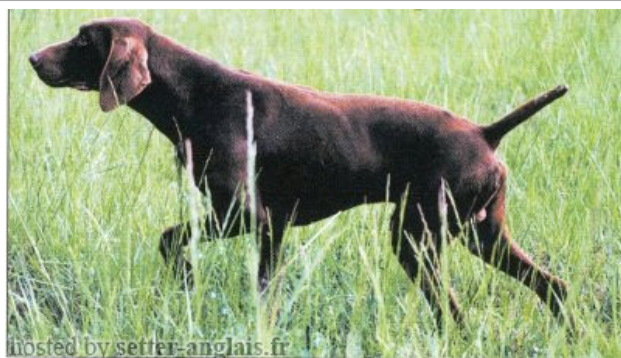

LION DU VAL DE PEYRAS

(M) LOF 74930/13839
 Titres : CHAMPION -IB / Dyspl. : B
[fiche affixe](#)

<p>Père</p> <p>IRWIN DES HAUTS DE PIAN 1993-01-22 (M) LOF 69400/12965 (CHAMPION -CHA -CHIB -CH.T. -CHITF -CHP -CHCS -TR CHAMPION -CHES.)</p> 	<p>CORAIL DU BOIS MANGER (M) LOF 57230/10581 (CHAMPION -CHCPS -CHIB -CHQC -CHCS -CHP -TR CHAMPION -CHES.B)</p> 	<p>RAIMU DU RIOU DE LA CUVE (M) LOF 39374/07036</p>	<p>NIMBUS DU RIOU DE LA CUVE (M) LOF 31707</p> <p>NANKA (F) LOF 33046</p>
	<p>DEESSE DE GAZAILLAN (F) LOF 60272/11919 (CHCPS -CHIB -CHQC -CHCS -CHP -TRCHES.B)</p> 	<p>VIDOC DES BOIS SONELS 1984-05-04 (M) LOF 50009/09317 (CHITF -CHQFS -CHQC -CH.T. -TR -CHCFR -VOF/FTPCHBE.T -CHIT.T -CHN)</p> 	<p>VENUS DU BOIS MANGER (F) LOF 49306/09407 (CHAMPION -IB)</p>
<p>Mère</p> <p>JILDA DU PAVILLON NOIR (F) LOF 72045/14939</p> 	<p>EDY Z KNOLLOVY SLOLY (M) LOF 70183/12589 (CHAMPION -CHIB)</p> 	<p>VICA 1984-04-24 (F) LOF 51558/9556 (CHNT/CHPS)</p> 	<p>MATIN DE LANGERON (M) LOF 27969/04505 (CHAMPION -TR)</p> <p>PUCE DES BOIS SONELS (F) LOF 37509/08138 (CHAMPION -CHGT)</p>  <p>OMAR DE LA HAILLE AU LOUP (M) LOF 35466/6115 (CHB-CHIB-CHNT-CHIT-CHT/GT)</p>
	<p>ETNA DU PAVILLON NOIR (F) LOF 61205/12255</p>	<p>DON Z NESLOVSKYCH (M) 57081</p>	<p>VICA 1984-04-24 (F) LOF 51558/9556 (CHNT/CHPS)</p> 
<p>074930/13839 ELITE B TRIALER Cot.5 Elite B HD-B BH-11</p> <p>Sang italien (estimation) : 1 %</p>	<p>JERY KOROPTVARNY (M) LOF 48991</p> <p>GAJA ZE ZAHAJKY (F) 55290</p>	<p>ARANKA Z KNOLLOVY SLOLY (F) 61217</p>	<p>ARAN Z DUKOVANSKEHO HAVRANU (M) 57037</p> <p>ORKA Z FICAKU (F) 57592</p>
	<p>TIE (M) LOF 45073 (TR.)</p>	<p>MUSCAT DU CLOS DE LA GATINE (M) LOF</p> <p>PYRA DU RIOU DE LA CUVE (F) LOF</p>	<p>BAMBA DU PAVILLON NOIR (F) LOF 54594</p>