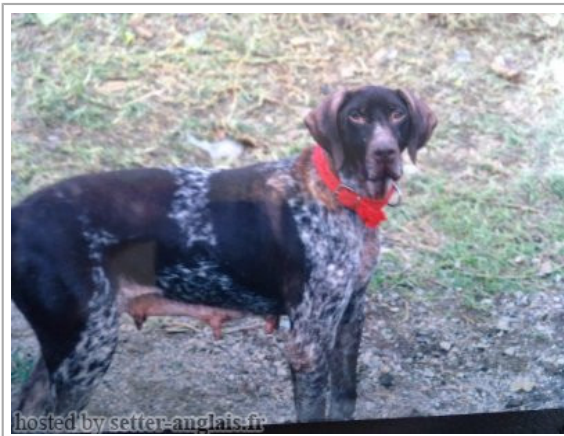

FLEURETTE DES BOIS SAUVAGES

(F) LOF 64735/13364
 Titres : CHAMPION -CHIB -TR
[fiche affixe](#)

Père BRACK DES BOIS SAUVAGES (M) LOF 56364/10196 (CHAMPION -CHCS -CHITF -CHP -CH.T. -CHA -TR -VOF/FTA -VOF/FTA -CH) 	SIRIUS DE LA HAILLE AU LOUP (M) LOF	OMAR DE LA HAILLE AU LOUP (M) LOF 35466/6115 (CHB-CHIB-CHNT-CHIT-CHT/GT) 	 TITAN DE LA HAILLE AU LOUP (M) LOF 14745/1546 (CHIB-CHB-CHT-CHIT-CHT/GT)	
	SANDRA DES BOIS SAUVAGES (F) LOF 	ORLANE DE LA HAILLE AU LOUP (F) LOF	URDO DE LA HAILLE AU LOUP (M) LOF 	JANOU DE LA HAILLE AU LOUP (F) LOF
Mère VICKY DE LA NARCE DE LASCOLS (F) LOF	O'BRIEN DO VIA dit OCELOT (M) LOF 35360/6130 (RCACIT/GGT)	JIMMY DU CLOS DE LA GATINE 2004-06-11 (M) LOF (CHITF -CHQFS -CHQC -CH.T. -TR -CHCFR -VOF/FTPCHBE.T -CHIT.T -CHN)	 TINTIN DU MAS DE LA COMBE (M) LOF 15010 (CHIT-CHTGT)	
	SAINTE DE LA CROIX D'AGADES (F) LOF	MAIDY DE LARJOLIERE (F) LOF	 TIMLA DE LA HAILLE AU LOUP (F) LOF 14751 (CHT-CHT/GT)	JUNOT DES PARRUCHES (M) LOF
		SULKY 1969-12-25 (M) LOF (CHT)	JULIE DU COTEAU DES GATINEAUX 1974-11-09 (F) LOF 	JIPSY D'ADINFERABAD (F) LOF
			VICKY (M) LOF 19675 (TR.)	LATZ DU RAPIDO (M) LOF PRICESSE DU RAPIDO (F) LOF
		JADE DE LA CROIX D'AGADES (F) LOF 24569	GAL Z NOVYCH PARCEL (M) LOF 19798 TAEL DU VAL DU ROSAIRE (F) LOF 14495 (TR)	
			POL DE LEMANIA (M) LOF 8494 RETTA DES ROCHES DE CROCCO (F) LOF 11092 ARNO VOM ROSENFELD (M) LOF 19947 VERONE DE LA CROIX D'AGADES (F) LOF 19024	