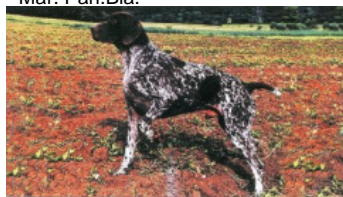

THAIS II DES FOSSES BLANCS

(F) LOF 86026/18471

Couleur : Mar.

[fiche affixe](#)

[HARDY DES SOURCES DU MEZENC](#) (M) LOF 68579/12787
(CHAMPION -CHA -CH.T. -CHP -CHITF -TR) - Mar. Pan.Bla.

Père
[OMAR DU MONT DES EPINETTES](#)
(M)
LOF 79716/14781
(CHAMPION -ITF -VOF/FTA 2001)
- Mar. Pan.Bla.