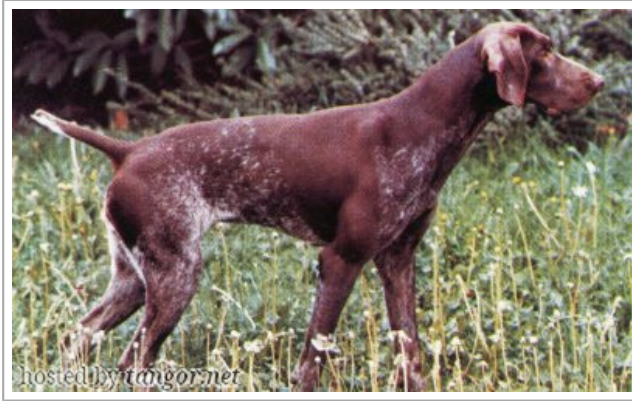

THAIS DU TIERCE DEESSE

(F) LOF 46154/08596
 Couleur : Mar. Pan.Bla.Mou. / Titres : CHAMPION -CS -QFS -QFC
[fiche affixe](#)

<p>Père <u>JUPP VOM EICHELSPIZ</u> (M) LOF</p>  <p>CHIT KS Jupp vom Eichelspitz</p>			inconnu	
			<u>AXEL VOM FÄCHERSTADT</u> (M) LOF	inconnu
		<u>HARRO VOM EICHELSPIZ</u> (M) LOF		<u>EX VOM OSTERBERG</u> (M) 1006
			<u>LONA VOM OSTERBERG</u> (F) LOF	<u>ESTA VON OSTERBERG</u> (F) LOF
				inconnu
			<u>SAM DE VALDRANCE</u> (M) LOF (CHB CHIB TR)	inconnu
		<u>ESTA VOM EICHELSPIZ</u> (F) LOF (CHT All.)		inconnu
			<u>ASSI VOM EICHELSPIZ</u> (F)	inconnu