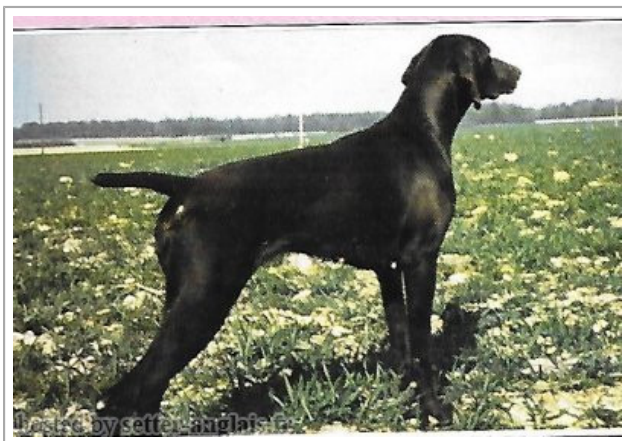

PUCE DES BOIS SONELS

(F) LOF 37509/08138
 Titres : CHAMPION -CHGT
[fiche affixe](#)

Père ISARD DE LA MARE AUX LOUPS (M) LOF 21031	TITAN DE LA HAILLE AU LOUP (M) LOF 14745/1546 (CHIB-CHB-CHT-CHIT-CHT/GT)	EMIR Z KOSTOMLATEK (M) LOF 13842 (TR.)	BOR Z PODMOCKE ROVINY (M) 21129
		PRUNE DE LA HAILLE AU LOUP (F) LOF 8742 (CHT)	BELKA Z KOSTOMLATEK (F) 20667
	RITA DE LA HAILLE AU LOUP (F) LOF (CHT)	QUAROUB DE LA HAILLE AU LOUP (M) LOF	MALIN DE LEMANIA (M) LOF 4866
	PRALINE DE LA HAILLE AU LOUP (F) LOF	LAND (M) LOF 4111 (CHT CHIT)	MARINA VON MARET (F) LOF
Mère LUCE DU CLOS DE LA GATINE (F) LOF 25893 (TR.)	BELL (M) LOI 15880 (CHT Italie)	GUNDO V. ESCHENBODEN (M) LOF	EDEL V. VON WASSERSCHLING (M) LOF
		CORA V.D. TALFERSTADT (F) LOF	LIS V.D. GROSSEN TULIN (F) LOF
	TAICA DU CLOS DE LA GATINE (F) LOF 14756/1807 (CHIB-CHT-CHT/GT-CHF FT/GT 74)	ERON Z KOSTOMLATEK (M) LOF	QUINTO V. HOHEN TAUN (M) LOF
		PLUME DE LAMBERSAT (F) LOF (TR)	ANITA V.D. TALFERSTADT (F) LOF
		BOR Z PODMOCKE ROVINY (M) 21129	BELKA Z KOSTOMLATEK (F) 20667
		LASSO DU CLOS DE LA MENOIRE (M)	LADY DE L'OANA (F) LOF

Propriétaire : Y. DALBIGNAT
 037509/08138
 Sang italien (estimation) : 25 %

Taux de consanguinité (estimation) : 1.6 %

[BELKA Z KOSTOMLATEK](#) (4 X 4) : 0.007812
[BOR Z PODMOCKE ROVINY](#) (4 X 4) : 0.007812
[ARGOLDUS](#) (6,8,8 X 6) : 0.000244