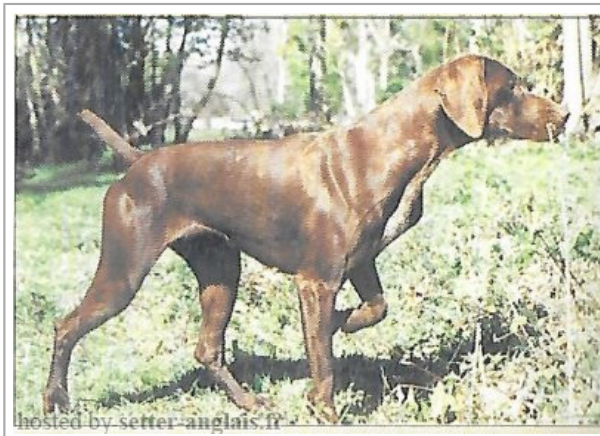

DEESSE DE GAZAILLAN

(F) LOF 60272/11919
 Titres : CHCPS -CHIB -CHQC -CHCS -CHP -TRCHES.B
[fiche affixe](#)

<p>Père VIDOC DES BOIS SONELS 1984-05-04 (M) LOF 50009/09317 (CHITF -CHQFS -CHQC -CH.T. -TR -CHCFR -VOF/FTPCHBE.T -CHIT.T -CHN)</p> 	<p>MATIN DE LANGERON (M) LOF 27969/04505 (CHAMPION -TR)</p>	<p>JIMMY DU CLOS DE LA GATINE 2004-06-11 (M) LOF (CHITF -CHQFS -CHQC -CH.T. -TR -CHCFR -VOF/FTPCHBE.T -CHIT.T -CHN)</p>	<p>TINTIN DU MAS DE LA COMBE (M) LOF 15010 (CHIT-CHTGT)</p> 
<p>Mère VICA 1984-04-24 (F) LOF 51558/9556 (CHNT/CHPS)</p> 	<p>PUCE DES BOIS SONELS (F) LOF 37509/08138 (CHAMPION -CHGT)</p> 	<p>IDOLE DE LANGERON (F) LOF 21864</p>	<p>TIMLA DE LA HAILLE AU LOUP (F) LOF 14751 (CHT-CHT/GT)</p> 
<p>060272/11919 ELITE B TRIALER Cot.5 BH-11 Sang italien (estimation) : 6 %</p>	<p>OMAR DE LA HAILLE AU LOUP (M) LOF 35466/6115 (CHB-CHIB-CHNT-CHIT-CHT/GT)</p> 	<p>ISARD DE LA MARE AUX LOUPS (M) LOF 21031</p>	<p>UKER DU MAS DE LA COMBE (M) LOF (TR.)</p>
	<p>PLATA DU RIOU DE LA CUVE (F) LOF</p>	<p>LUCE DU CLOS DE LA GATINE (F) LOF 25893 (TR.)</p>	<p>TITAN DE LA HAILLE AU LOUP (M) LOF 14745/1546 (CHIB-CHB-CHT-CHIT-CHT/GT)</p> 
		<p>EMIR Z KOSTOMLATEK (M) LOF 13842 (TR.)</p>	<p>POLKA DE LANGERON (F) LOF (TR.)</p>
		<p>VADE (F) LOF 18812</p>	<p>BELL (M) LOI 15880 (CHT Italie)</p> 
		<p>LECK (M) LOF</p>	<p>TAICA DU CLOS DE LA GATINE (F) LOF 14756/1807 (CHIB-CHT-CHT/GT-CHF FT/GT 74)</p>
		<p>MAYA (F) LOF</p>	<p>EMIR Z KOSTOMLATEK (M) LOF 13842 (TR.)</p>
		<p>UTICA (F) LOF 16694</p>	<p>PRUNE DE LA HAILLE AU LOUP (F) LOF 8742 (CHT)</p> 
			<p>ROD DE PUYCHERAND (M) LOF 11186</p>
			<p>QUENTIA (F) LOF 9843</p>
			<p>EX VON DER GHAUSEN (M) LOF</p>
			<p>WAIMANN'S ATZEAU (F) LOF</p>
			<p>SPRAT DU RIOU DE LA CUVE (M) LOF</p>