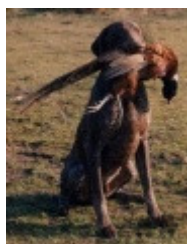

Note : les données ne sont pas garanties. Elles ont été entrées par les membres sans garantie d'exactitude.