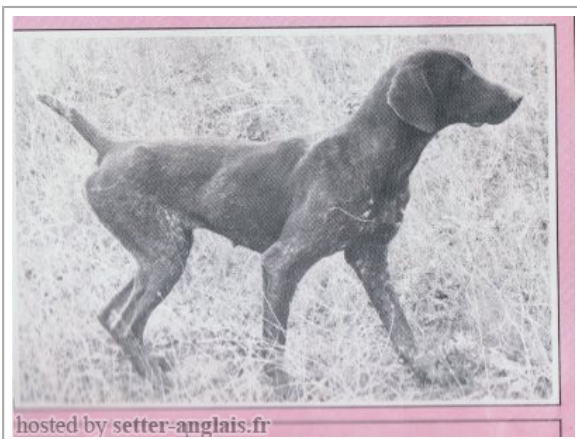

IMME VOM EICHELSPITZ

(F) LOF 682/77
 Titres : CHT/GT
[fiche affixe](#)

Père ARKO VON DER ORTENAU (M) LOF (TR. CHIB)	RODO V HEIMERSHEIM (M) LOF	SAXONIA FLOTT (M) LOF	inconnu
			inconnu
		KARIN V. V HEIMERSHEIM (F) LOF	inconnu
			inconnu
	SICA DES CIGOGNEAUX (F) LOF (CHIB)	CITO V. HELLERSGRUND (M) LOF	inconnu
			inconnu
		OYA DES CIGOGNEAUX (F) LOF	inconnu
			inconnu