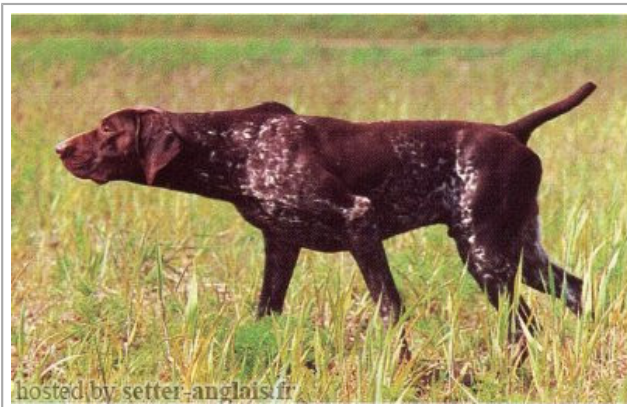

CAPY DE LA PORTE DE BECRAY

1987-03-29 (M) LOF
 Titres : 2XCHT
[fiche affixe](#)

Père <u>TOM DU MOULIN DE CANY</u> (M) LOF (TR. CHIB)	<u>OSCAR DE SAMFLO</u> (M) LOF 37214 (CHCS-CHNT-CHTGT-CHIB) 	<u>BOJAR Z DVOROV</u> (M) LOF 29345 (TR.CHIB CHT Tch.)	<u>ARIS Z KRPADEL</u> (M) LOF (CHT , Tchec)	
	<u>OZONE DU MOULIN DE CANY</u> (F) LOF 33510 (TR. CHB)	<u>LYCOPE DE SAMFLO</u> (F) LOF 27148	<u>TILLA ZO SURIAN</u> (F) LOF	 <u>COX VOM EICHELSPITZ</u> (M) LOF (CHB-CHIB-CH All, Esp, MG)
Mère <u>TANIA DE LA PORTE DE BECRAY</u> 1982-05-10 (F) LOF 45269 (CHAMPION -QFS -QFC -CPS -CPC -FGT -QC) 	<u>LIRO DU FOND DES BROCHES</u> (M) LOF 25051/04473 (CHAMPION -CH.T. -CHITF -CHGT) 	<u>IPACK DU MOULIN DE CANY</u> (M) LOF	<u>SIAM</u> (M) LOF	
	<u>JULIE DE LOUBIANA</u> (F) LOF	<u>RAFFA DE LA STOKMAT</u> (F) LOF	<u>RAPHEE DU PAS DES LOGES</u> (F) LOF (TR.)	
	<u>TITAN DE LA HAILLE AU LOUP</u> (M) LOF 14745/1546 (CHIB-CHB-CHT-CHIT-CHT/GT) 	<u>QUICK DES HARDONNIERES</u> (M) LOF 10538/501 (TR /CHB/ CHIB en 1971)	<u>UJSIA DE LOUBIANA</u> (F) LOF	<u>EMIR Z KOSTOMLATEK</u> (M) LOF 13842 (TR.)
	<u>VEGA DE L'AILLERIE</u> (F) LOF 18442	<u>PRUNE DE LA HAILLE AU LOUP</u> (F) LOF 8742 (CHT)		<u>TRACK DU MAS DE LA COMBE</u> (M) LOF 15013/1532 (CHT/GT)
	<u>MAIKA DU CLOS DE ROSEN</u> (F) LOF	<u>RIVO DU CLOS DE ROSEN</u> (M) LOF 12594	<u>PLACKY DE L'AILLERIE</u> (F) LOF 8441	<u>BOB VOM WASSERSCHLING</u> (M) LOF 3532
	<u>ITA VOM BURCKFELDHOE</u> (F) LOF 21398	<u>CORA VOM LOBENSTEIN</u> (F) LOF 12476	<u>KNUT DONARIA</u> (M) LOF 19041	<u>FARAH VOM PFAFFENBERG</u> (F) LOF 20930