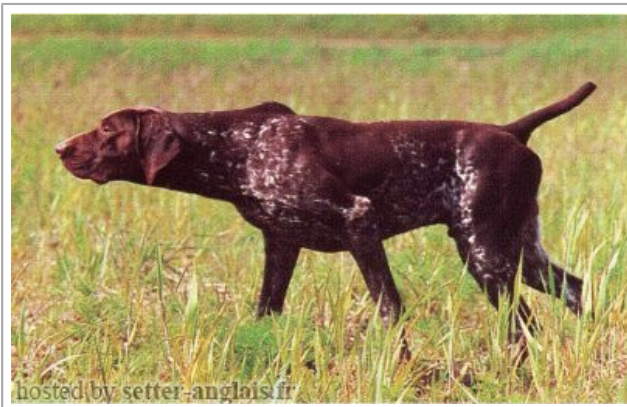

CAPY DE LA PORTE DE BECRAY

1987-03-29 (M) LOF
 Titres : 2XCHT
[fiche affixe](#)

Père <u>TOM DU MOULIN DE CANY</u> (M) LOF (TR. CHIB)	<u>OSCAR DE SAMFLO</u> (M) LOF 37214 (CHCS-CHNT-CHTGT-CHIB) 	<u>BOJAR Z DVOROV</u> (M) LOF 29345 (TR.CHIB CHT Tch.)	<u>ARIS Z KRPADEL</u> (M) LOF (CHT , Tchec)	
	<u>OZONE DU MOULIN DE CANY</u> (F) LOF 33510 (TR. CHB)	<u>LYCOPE DE SAMFLO</u> (F) LOF 27148	<u>TILLA ZO SURIAN</u> (F) LOF	 <u>COX VOM EICHELSPITZ</u> (M) LOF (CHB-CHIB-CH All, Esp, MG)
Mère <u>TANIA DE LA PORTE DE BECRAY</u> 1982-05-10 (F) LOF 45269 (CHAMPION -QFS -QFC -CPS -CPC -FGT -QC) 	<u>LIRO DU FOND DES BROCHES</u> (M) LOF 25051/04473 (CHAMPION -CH.T. -CHITF -CHGT) 	<u>IPACK DU MOULIN DE CANY</u> (M) LOF	<u>SIAM</u> (M) LOF	
	<u>JULIE DE LOUBIANA</u> (F) LOF	<u>RAFFA DE LA STOKMAT</u> (F) LOF	<u>RAPHEE DU PAS DES LOGES</u> (F) LOF (TR.)	
	<u>TITAN DE LA HAILLE AU LOUP</u> (M) LOF 14745/1546 (CHIB-CHB-CHT-CHIT-CHT/GT) 	<u>QUICK DES HARDONNIERES</u> (M) LOF 10538/501 (TR /CHB/ CHIB en 1971)	<u>ULSIA DE LOUBIANA</u> (F) LOF	<u>EMIR Z KOSTOMLATEK</u> (M) LOF 13842 (TR.)
	<u>VEGA DE L'AILLERIE</u> (F) LOF 18442	<u>PRUNE DE LA HAILLE AU LOUP</u> (F) LOF 8742 (CHT)	<u>TRACK DU MAS DE LA COMBE</u> (M) LOF 15013/1532 (CHT/GT)	<u>PLACKY DE L'AILLERIE</u> (F) LOF 8441
	<u>MAIKA DU CLOS DE ROSEN</u> (F) LOF	<u>RIVO DU CLOS DE ROSEN</u> (M) LOF 12594	<u>BOB VOM WASSERSCHLING</u> (M) LOF 3532	<u>CORA VOM LOBENSTEIN</u> (F) LOF 12476
	<u>ITA VOM BURCKFELDHOE</u> (F) LOF 21398	<u>KNUT DONARIA</u> (M) LOF 19041	<u>FARAH VOM PFAFFENBERG</u> (F) LOF 20930	