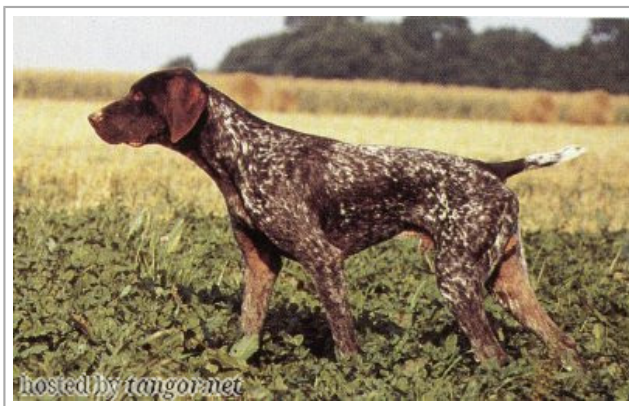

URBINO DU BOIS CHAMBRAY

1983-07-31 (M) LOF 48254/08545
 Couleur : MAR.PAN.BLA.TLT / Titres : CHF CP solo CHB CHIB
[fiche affixe](#)

	<p><u>TITAN DE LA HAILLE AU LOUP</u> (M) LOF 14745/1546 (CHIB-CHB-CHT-CHIT-CHT/GT)</p> 	<p><u>EMIR Z KOSTOMLATEK</u> (M) LOF 13842 (TR.)</p>	<p><u>BOR Z PODMOCKE ROVINY</u> (M) 21129</p>
<p>Père <u>OMAR DE LA HAILLE AU LOUP</u> (M) LOF 35466/6115 (CHB-CHIB-CHNT-CHIT-CHT/GT)</p> 	<p><u>VADE</u> (F) LOF 18812</p>	<p><u>PRUNE DE LA HAILLE AU LOUP</u> (F) LOF 8742 (CHT)</p> 	<p><u>BELKA Z KOSTOMLATEK</u> (F) 20667</p>
		<p><u>ROD DE PUYCHERAND</u> (M) LOF 11186</p>	<p><u>MALIN DE LEMANIA</u> (M) LOF 4866</p>
		<p><u>QUENTIA</u> (F) LOF 9843</p>	<p><u>NINA VOM MARET</u> (F) LOF 8279 (CHT)</p>
			<p><u>OC DES CIGOGNEAUX</u> (M) LOF 7341/370 (CHB en 1967)</p>
			<p><u>ASTRA V. FICHELBERG</u> (F) LOF</p>
			<p><u>ORIGAN DE L'AILLERIE</u> (M) LOF</p>
			<p><u>KIVA</u> (F) LOF</p>