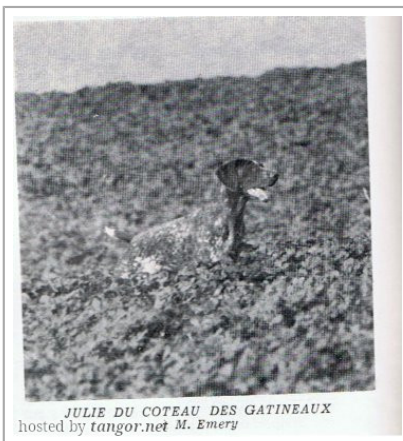

JULIE DU COTEAU DES GATINEAUX

1974-11-09 (F) LOF
 Couleur : Mar.Pan.Bla.Tru.
[fiche affixe](#)

Père GAL Z NOVYCH PARCEL (M) LOF 19798	GIN Z. VANOVIC (M)	inconnu	inconnu
		inconnu	inconnu
		inconnu	inconnu
		inconnu	inconnu
	ELKA Z NOVYCH PARCEL (F)	inconnu	inconnu
		inconnu	inconnu
		inconnu	inconnu
		inconnu	inconnu