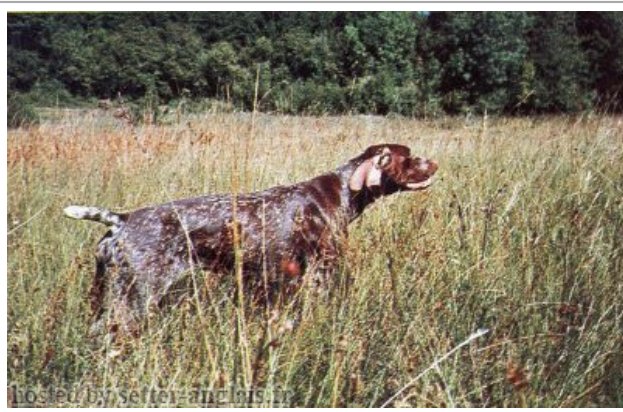

VARNA DE LA DIANE DU DROUVENANT

1984-04-08 (F) LOF 49737/09557
 Titres : CHAMPION -CHQFS -CHCPS -CHCPC -TR
[fiche affixe](#)

Père OMER DE LA PETITE REYSSOUZE (M) LOF	MARKUS DE SPITZEN (M) LOF (CHB)	UTELL (M) LOF (TR)	inconnu
		ANKA VOM OBERRHEIN (F) LOF	inconnu
	VIMA DE PIERRE PLAINE (F) LOF (TR)	TING DE CORNAVAN (M) LOF (TR CHT/GT) 	RAPIDE DE LA RUE FLEURIE (M) LOF 12509
		inconnu	RITTA (F) LOF 11712
Mère PADOUE (F) LOF	JANUS DE CORNAVAN (M) LOF 22378 (TR CHIB CHT/GT) 	TITAN DE LA HAILLE AU LOUP (M) LOF 14745/1546 (CHIB-CHB-CHT-CHIT-CHT/GT) 	EMIR Z KOSTOMLATEK (M) LOF 13842 (TR.)
		VILNA DU CLOS DE LA LUENAZ (F) LOF	PRUNE DE LA HAILLE AU LOUP (F) LOF 8742 (CHT) 
	LAURIE (F) LOF	VAILLANT DE LA HAUTE MOUGE (M) LOF	NAJA DU CLOS DE LA GATINE 1977-05-30 (M) LOF 31965/5562 (2XCHT ELITE B) 
		UZZA (F) LOF	MIETTE DES PETITES AMARIES (F) LOF 30837
			inconnu
			inconnu