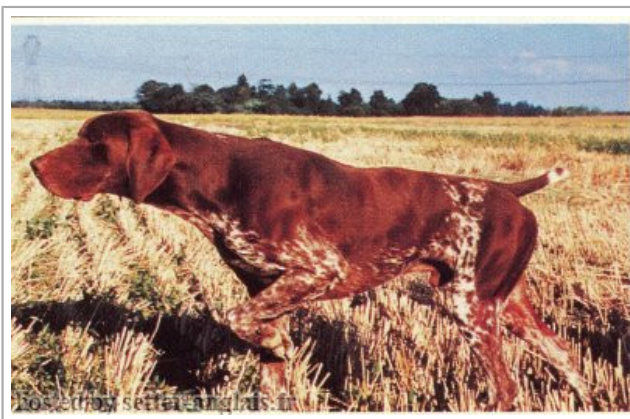

B'LO DU VALLON DE BEAUDINI

1986-12-17 (M) LOF
 Titres : 6XCHT
[fiche affixe](#)

| | | | |
|---|--|--|---|
| Père <u>OSLO DE CHASSENARD</u> (M) LOF (TR) | <u>LUCIFER DU MONT DE LA ROCHE BLANCHE</u> (M) LOF 25470 | <u>IRAM DE CHASSENARD</u> (M) LOF 22906 | <u>POL DE LEMANIA</u> (M) LOF 8494 <u>TOSCA DE LA GELIERE</u> (F) LOF 14610 |
| | | <u>OTTE DU MAS DE LA COMBE</u> (F) LOF 7998 |  <u>HALT DU MAS DE LA COMBE</u> (M) LOF 1530 <u>LYDIE DU MAS DE LA COMBE</u> (F) LOF 4134 |
| | <u>MOITA DE LA CROIX D'AGADES</u> (F) LOF 29214 | inconnu | inconnu inconnu |
| | | <u>JADE DE LA CROIX D'AGADES</u> (F) LOF 24569 | <u>ARNO VOM ROSENFELD</u> (M) LOF 19947 <u>VERONE DE LA CROIX D'AGADES</u> (F) LOF 19024 |
| Mère <u>ULLALI DU ROC QUI MARQUE</u> (F) LOF | <u>OKE DU CLOS DE LA GATINE</u> (M) LOF 35980 | <u>LARDI DU CLOS DE LA GATINE</u> (M) LOF (CHT CHIT CHT/GT) |  <u>BELL</u> (M) LOI 15880 (CHT Italie) <u>TAICA DU CLOS DE LA GATINE</u> (F) LOF 14756/1807 (CHIB-CHT-CHT/GT-CHF FT/GT 74) |
| | | <u>MILVA DEL BENTIVOGLIO</u> (F) LOF | <u>GIAN DELLA ISOLA</u> (M) LOI <u>ZINDRA</u> (F) LOI |
| | <u>PAOLA</u> (F) LOF (TR.) |  <u>LINGOT DE LA HAILLE AU LOUP</u> 1975-10-14 (M) LOF (TR.) |  <u>TITAN DE LA HAILLE AU LOUP</u> (M) LOF 14745/1546 (CHIB-CHB-CHT-CHIT-CHT/GT) <u>VESTA DE LA HAILLE AU LOUP</u> (F) LOF |
| | | <u>MIKA DU CLOS DE LA GATINE</u> (F) LOF (TR.) |  <u>BELL</u> (M) LOI 15880 (CHT Italie) <u>TAICA DU CLOS DE LA GATINE</u> (F) LOF 14756/1807 (CHIB-CHT-CHT/GT-CHF FT/GT 74) |