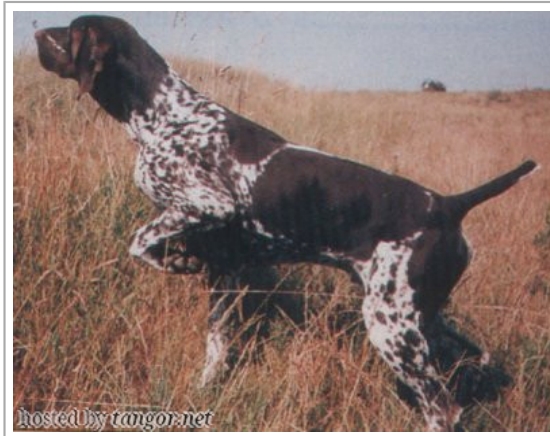

IGOR DE LA BARRE DUQUESNE

(M) LOF
 Titres : TR-CHB
[fiche affixe](#)

Père
EMIR DE LA HAILLE AU LOUP
 (M)
 LOF 61837/11869
 (CHAMPION -CHCS -CHA -CH.T. -TR)
 - MAR.PAN.BLA.TLT

UDERZO DE LA HAILLE AU LOUP
 1983-09-18 (M) LOF 49080/09536
 (CHAMPION -CS -QFS) -
 MAR.PAN.BLA.TLT