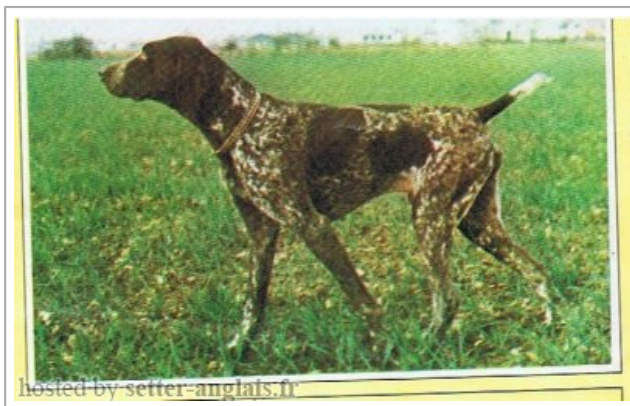

**MYLORD DE LA MARE AUX LOUPS**

1976-07-02 (M) LOF  
 Titres : TR.  
[fiche affiche](#)

Père <b>TITAN DE LA HAILLE AU LOUP</b> (M) LOF 14745/1546 (CHIB-CHB-CHT-CHIT-CHT/GT) 	<b>EMIR Z KOSTOMLATEK</b> (M) LOF 13842 (TR.)	<b>BOR Z PODMOCKE ROVINY</b> (M) 21129	<b>DON Z KRAJE PALACKEHO</b> (M) LOF
	<b>PRUNE DE LA HAILLE AU LOUP</b> (F) LOF 8742 (CHT) 	<b>BELKA Z KOSTOMLATEK</b> (F) 20667	<b>MALIN DE LEMANIA</b> (M) LOF 4866
Mère <b>RITA DE LA HAILLE AU LOUP</b> (F) LOF (CHT)	<b>QUAROUB DE LA HAILLE AU LOUP</b> (M) LOF	<b>LAND</b> (M) LOF 4111 (CHT CHIT)	inconnu inconnu
	<b>PRALINE DE LA HAILLE AU LOUP</b> (F) LOF	<b>MARINA VON MARET</b> (F) LOF	<b>MALIN DE LEMANIA</b> (M) LOF 4866
		<b>NINA VOM MARET</b> (F) LOF 8279 (CHT)	<b>LUC</b> (M) 207083 <b>LUCKY VON MARET</b> (F) 8472
		<b>MALIN DE LEMANIA</b> (M) LOF 4866	<b>AXEL VON WASSERSCHLING</b> 1959 (M) 685I <b>IOTA DE LEMANIA</b> (F) LOF 2123 (CHT)
		<b>NINA VOM MARET</b> (F) LOF 8279 (CHT)	<b>LUC</b> (M) 207083 <b>LUCKY VON MARET</b> (F) 8472

Propriétaire : Mlle DE VILLENEUVE

**Taux de consanguinité (estimation) : 6.5 %**

**NINA VOM MARET** (3 X 3) : 0.033203  
**MALIN DE LEMANIA** (3 X 3) : 0.031250  
**ARGOLDUS** (5,7 X 7) : 0.000488

Note : les données ne sont pas garanties. Elles ont été entrées par les membres sans garantie d'exactitude.