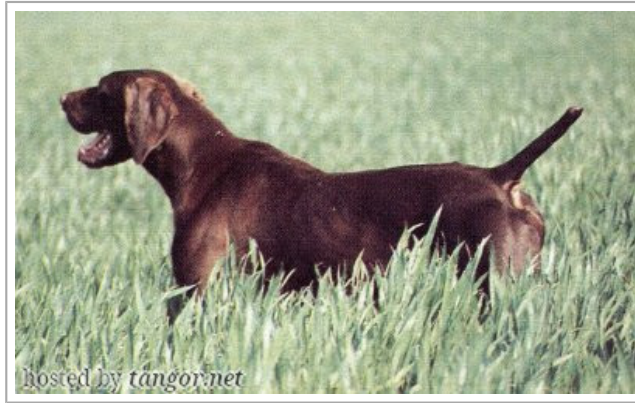

CALIN DE LANGERON

1987-10-18 (M) LOF 58205/10610
 Couleur : MAR. / Titres : CHAMPION -CHITF -CHP
[fiche affixe](#)

	<p>TINTIN DU MAS DE LA COMBE (M) LOF 15010 (CHIT-CHTGT)</p>  <p><small>CHIT CHT Franco --- Italie Tintin du Mas de la</small></p>	<p>POL DE LEMANIA (M) LOF 8494</p>	<p>EX VOM OSTERBERG (M) 1006</p>
<p>Père ALIDELLA CHIUSA (M) LOI 94610 (CHIT-CHT Italien)</p> 	<p>LADY (F) LOF</p>	<p>SICA DU MAS DE LA COMBE (F) LOF 12565</p>	<p>IOTA DE LEMANIA (F) LOF 2123 (CHT)</p>
		<p>HALT DU MAS DE LA COMBE (M) LOF 1530</p> 	<p>IVA DU MAS DE LA COMBE (F) LOF 1809</p>
		<p>LORD (M) LOF (CH)</p>	<p>inconnu</p>
		<p>CITA (F) LOF</p>	<p>inconnu</p>
		<p>CITA (F) LOF</p>	<p>inconnu</p>
		<p>CITA (F) LOF</p>	<p>inconnu</p>