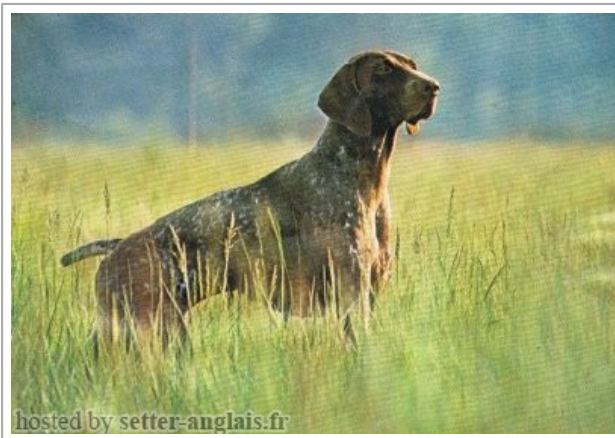

SANDRA DES BOIS SAUVAGES

(F) LOF
[fiche affixe](#)

Père JIMMY DU CLOS DE LA GATINE 2004-06-11 (M) LOF (CHITF -CHQFS -CHQC -CH.T. -TR -CHCFR -VOF/FTPCHBE.T -CHIT.T -CHN)	TINTIN DU MAS DE LA COMBE (M) LOF 15010 (CHIT-CHTGT)  <small>CHIT CHT Franco --- Italie Tintin du Mas de la</small>	POL DE LEMANIA (M) LOF 8494	EX VOM OSTERBERG (M) 1006	
	TIMLA DE LA HAILLE AU LOUP (F) LOF 14751 (CHT-CHT/GT)  <small>TIMLA DE LA HAILLE AU LOUP ** © 2004 CONCOURS G. CHIVERT --- Jean - M. Saller</small>	SICA DU MAS DE LA COMBE (F) LOF 12565	 HALT DU MAS DE LA COMBE (M) LOF 1530	IVA DU MAS DE LA COMBE (F) LOF 1809
	JUNOT DES PARRUCHES (M) LOF	EMIR Z KOSTOMLATEK (M) LOF 13842 (TR.)	PRUNE DE LA HAILLE AU LOUP (F) LOF 8742 (CHT) 	BOR Z PODMOCKE ROVINY (M) 21129 BELKA Z KOSTOMLATEK (F) 20667
	JIPSY D'ADINFERABAD (F) LOF	BASKO VOM BICHELWALD (M) LOF	MALIN DE LEMANIA (M) LOF 4866	NINA VOM MARET (F) LOF 8279 (CHT)
Mère MAIDY DE LARJOLIERE (F) LOF	JUNOT DES PARRUCHES (M) LOF	ULA DES PARRUCHES (F) LOF	inconnu inconnu inconnu inconnu	
	JIPSY D'ADINFERABAD (F) LOF	RABOU DU GRAND ROND (M) LOF	inconnu inconnu	
	JIPSY D'ADINFERABAD (F) LOF	VENUS III DES PARRUCHES (F) LOF	inconnu inconnu	