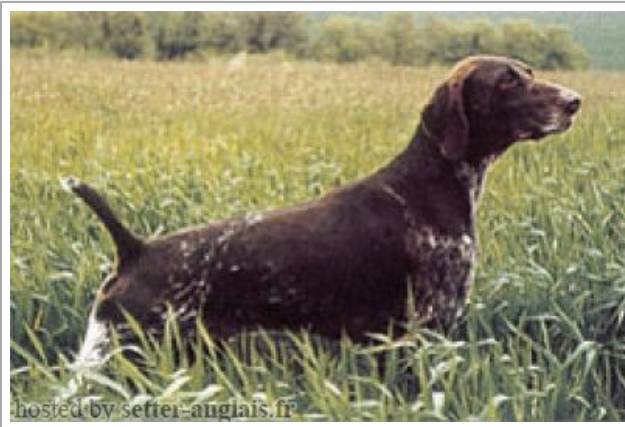

OMAR DE LA HAILLE AU LOUP

(M) LOF 35466/6115
 Titres : CHB-CHIB-CHNT-CHIT-CHT/GT
[fiche affixe](#)

Père TITAN DE LA HAILLE AU LOUP (M) LOF 14745/1546 (CHIB-CHB-CHT-CHIT-CHT/GT)	EMIR Z KOSTOMLATEK (M) LOF 13842 (TR.)	BOR Z PODMOCKE ROVINY (M) 21129	DON Z KRAJE PALACKEHO (M) LOF	
	PRUNE DE LA HAILLE AU LOUP (F) LOF 8742 (CHT)	BELKA Z KOSTOMLATEK (F) 20667	REA OD KRESKEHO RYBNIKA (F) LOF	
Mère VADE (F) LOF 18812	ROD DE PUYCHERAND (M) LOF 11186	MALIN DE LEMANIA (M) LOF 4866	RATZ POTTMES (M) LOF	
		NINA VOM MARET (F) LOF 8279 (CHT)	FERA Z VESTCE (F) LOF	
	QUENTIA (F) LOF 9843	OC DES CIGOGNEAUX (M) LOF 7341/370 (CHB en 1967)	AXEL VON WASSERSCHLING 1959 (M) 6851	IOTA DE LEMANIA (F) LOF 2123 (CHT)
		ASTRA V. EICHELBERG (F) LOF	LUC (M) 207083	LUCKY VON MARET (F) 8472
		ORIGAN DE L'AILLERIE (M) LOF	inconnu	inconnu
		KIVA (F) LOF	inconnu	inconnu