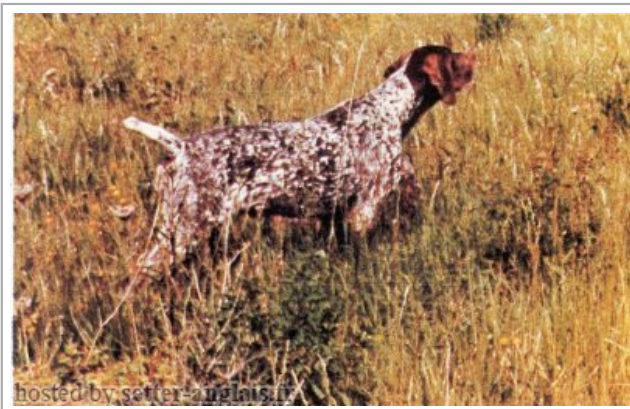

**UDINE DE LANGERON**

1983-05-15 (F) LOF 47761/09474  
 Titres : CHF CP  
[fiche affixe](#)

Père <b>OSCAR DE SAMFLO</b> (M) LOF 37214 (CHCS-CHNT-CHTGT-CHIB)	<b>BOJAR Z DVOROV</b> (M) LOF 29345 (TR.CHIB CHT Tch.)	<b>ARIS Z KRPADEL</b> (M) LOF (CHT , Tchec)	<b>BIRKE VOM WEIHLTAL</b> (M)
	<b>LYCOPE DE SAMFLO</b> (F) LOF 27148	<b>TILLA ZO SURIAN</b> (F) LOF	<b>BRITA Z RANEHO</b> (F) LOF
Mère <b>MASCOTTE DE LANGERON</b> (F) LOF 29901 (CHTGT-CHNT)	<b>INTI DE LA MARE AUX LOUPS</b> (M) LOF 21033 (CHIB-CHT-CHIT-CHT/GT)	<b>COX VOM FICHELSPITZ</b> (M) LOF (CHB-CHIB-CH All, Esp, MG)	<b>NEPTUN AESKULAPS</b> (M)
	<b>IRA DE LANGERON</b> (F) LOF 21863 (CHT)	<b>RAPHEE DU PAS DES LOGES</b> (F) LOF (TR.)	<b>BLANA NESVADY</b> (F)
		<b>TITAN DE LA HAILLE AU LOUP</b> (M) LOF 14745/1546 (CHIB-CHB-CHT-CHIT-CHT/GT)	<b>SAM DE VALDRANCE</b> (M) LOF (CHP CHIB CHB)
		<b>RITA DE LA HAILLE AU LOUP</b> (F) LOF (CHT)	<b>LONA VOM OSTERBERG</b> (F) LOF
		<b>UKER DU MAS DE LA COMBE</b> (M) LOF (TR.)	<b>NIKITA DE LA TUTTE DU LOUP</b> (M) LOF
		<b>POLKA DE LANGERON</b> (F) LOF (TR.)	<b>ORPHEE DU PETIT BERCY</b> (F) LOF
		<b>ALFO O.D CIHACHU</b> (M) LOI	<b>EMIR Z KOSTOMLATEK</b> (M) LOF 13842 (TR.)
		<b>NÉBULEUSE DE L'ERICA</b> (F) LOF	<b>PRUNE DE LA HAILLE AU LOUP</b> (F) LOF 8742 (CHT)
			<b>QUAROUB DE LA HAILLE AU LOUP</b> (M) LOF
			<b>PRALINE DE LA HAILLE AU LOUP</b> (F) LOF
			<b>POLLUX DE LANGERON</b> (M) LOF
			<b>SPEA DU MAS DE LA COMBE</b> (F) LOF